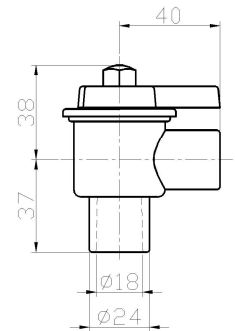

コンパクトバルブ

コンパクトバルブは空気を通過・閉止するバルブです。

全閉・全開の使用に適しており、「O」と「S」の位置にハンドルを合わせて

オープンまたはストップの状態に切り替えることができます。

規格	製品コード (ハンドル色)				
TS-13F	128-01	128-02	--	--	--
	(赤)	(青)	--	--	--

規格	製品コード (ハンドル色)				
TL-13F	127-11	127-12	--	--	--
	(赤)	(青)	--	--	--

- 【特徴】**
- ① オープン時は内部に抵抗がない構造となっているため空気の圧力損失がありません。
 - ② 調整エアバルブと比較してコンパクト設計のため寸法に制限がある配管でもご使用可能です。
 - ③ ハンドルの色が2種類あるため、用途別に色で識別することが可能です。

例) 赤 : 逆洗 青 : 散気

【用途】・ブロワーからの空気量を調整するために浄化槽の内部配管に使用します。