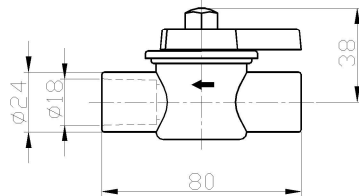

コンパクトバルブ

コンパクトバルブは空気を通過・閉止するバルブです。

全閉・全開の使用に適しており、「O」と「S」の位置にハンドルを合わせて

オープンまたはストップの状態に切り替えることができます。

規格	製品コード (ハンドル色)				
TS-13F	128-01	128-02	--	--	--
	(赤)	(青)	--	--	--

規格	製品コード (ハンドル色)				
TL-13F	127-11	127-12	--	--	--
	(赤)	(青)	--	--	--

- 【特徴】**
- ① オープン時は内部に抵抗がない構造となっているため空気の圧力損失がありません。
 - ② 調整エアバルブと比較してコンパクト設計のため寸法に制限がある配管でもご使用可能です。
 - ③ ハンドルの色が2種類あるため、用途別に色で識別することが可能です。

例) 赤 : 逆洗 青 : 散気

【用途】・ブロワーからの空気量を調整するために浄化槽の内部配管に使用します。